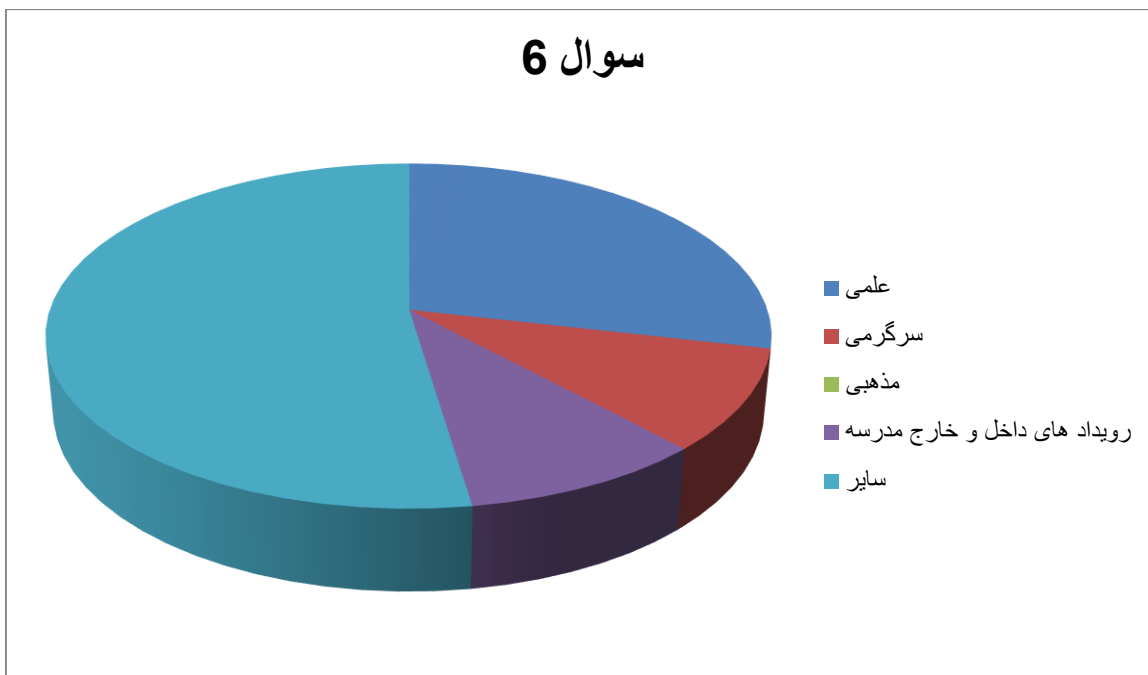

تعداد افراد ۲۲ نفر

4) شما چه مقدار وقت خود را در هفته به سایت اختصاص می دهید

1-10'   2-60'   3-90'   4-120' و بیشتر

تعداد افراد ۲۲ نفر

5) شما در هفته میانگین چند محتوا در سایت قرار می دهید

1-1 م    2-2 م    3-3 م    4-4 م و بیشتر

تعداد افراد ۲۱ نفر

6) شما بیشتر در چه زمینه هایی در سایت فعالیت می کنید

1- علمی    2- سرگرمی    3- مذهبی    4- رویداد های داخل و خارج مدرسه    5- سایر

تعداد افراد ۲۱ نفر

7) آیا شما از سرعت سایت رضایت دارید