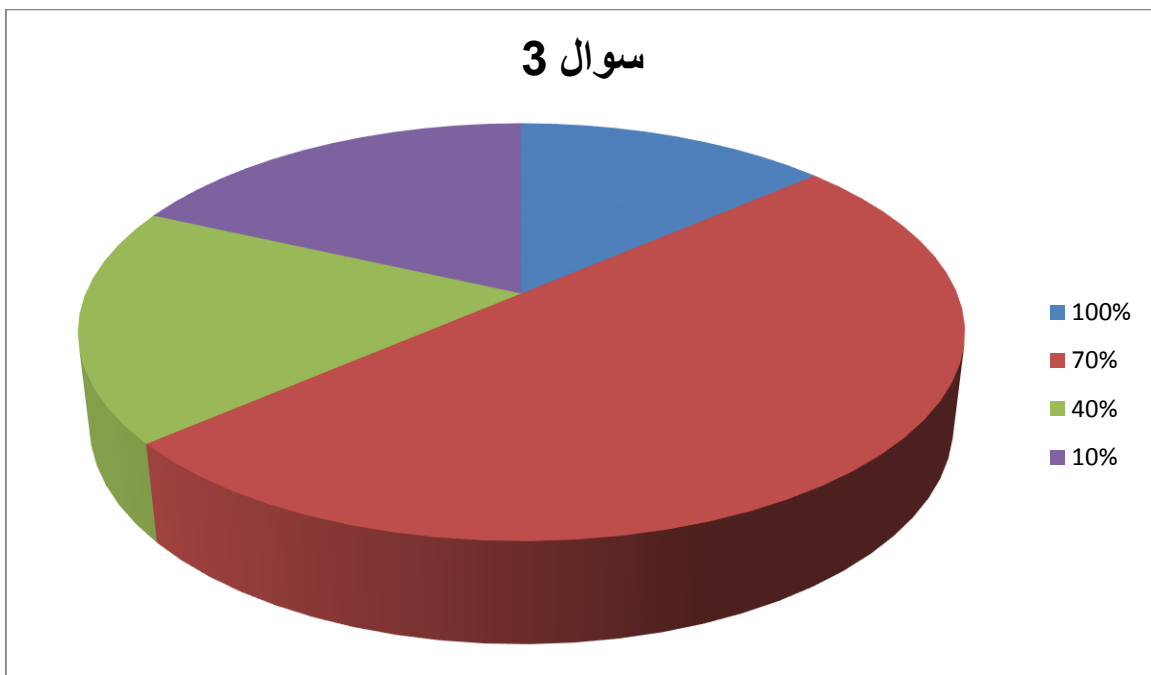

1- بله 2- خیر 3- تا حدودی

تعداد افراد ۲۲ نفر

2) آیا شما در سایت میزان فعالیت می کنید

1- خیلی زیاد 2- زیاد 3- متوسط 4- کم

تعداد افراد ۲۲ نفر

3) شما چند درصد از سایت میزان استفاده می کنید

1- 100%    2- 70%    3- 40%    4- 10%

تعداد افراد ۲۲ نفر

4) شما چه مقدار وقت خود را در هفته به سایت اختصاص می دهید

1-10'   2-60'   3-90'   4-120' و بیشتر

تعداد افراد ۲۲ نفر

5) شما در هفته میانگین چند محتوا در سایت قرار می دهید

1-1 م    2-2 م    3-3 م    4-4 م و بیشتر

تعداد افراد ۲۱ نفر

6) شما بیشتر در چه زمینه هایی در سایت فعالیت می کنید

1- علمی    2- سرگرمی    3- مذهبی    4- رویداد های داخل و خارج مدرسه    5- سایر

تعداد افراد ۲۱ نفر

7) آیا شما از سرعت سایت رضایت دارید