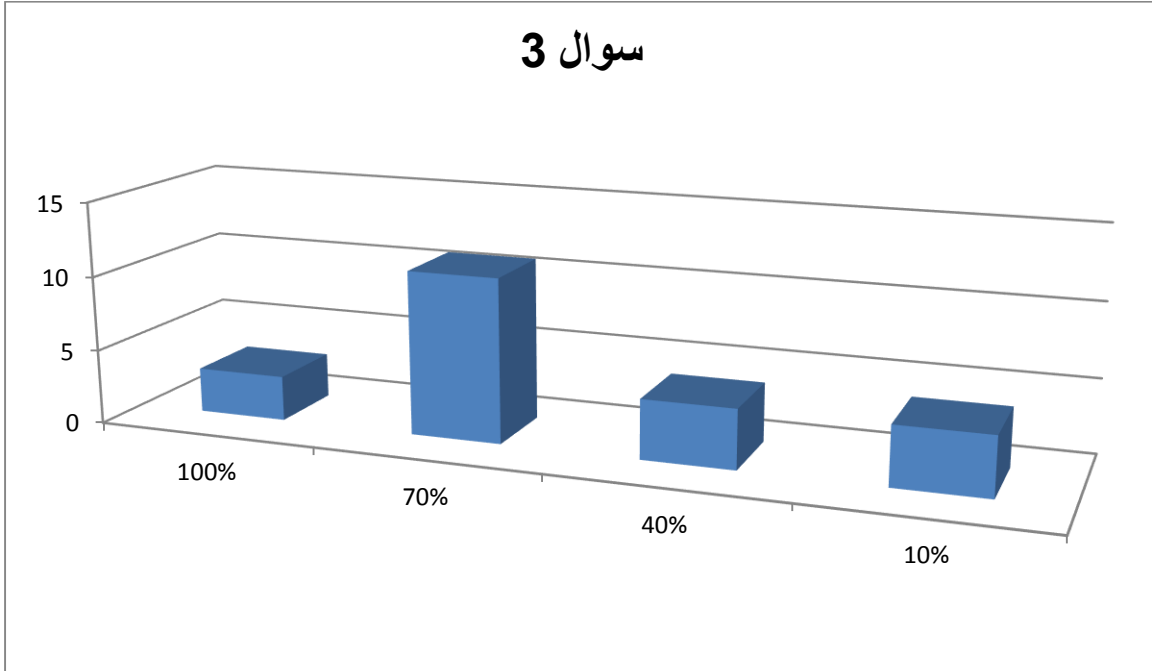

1- بله 2- خیر 3- تا حدودی

تعداد افراد ۲۲ نفر

2) آیا شما در سایت میزان فعالیت می کنید

1- خیلی زیاد 2- زیاد 3- متوسط 4- کم

تعداد افراد ۲۲ نفر

3) شما چند درصد از سایت میزان استفاده می کنید

1- 100%    2- 70%    3- 40%    4- 10%

تعداد افراد ۲۲ نفر

4) شما چه مقدار وقت خود را در هفته به سایت اختصاص می دهید

1-10'   2-60'   3-90'   4-120' و بیشتر

تعداد افراد ۲۲ نفر

5) شما در هفته میانگین چند محتوا در سایت قرار می دهید

1-1 م    2-2 م    3-3 م    4-4 م و بیشتر