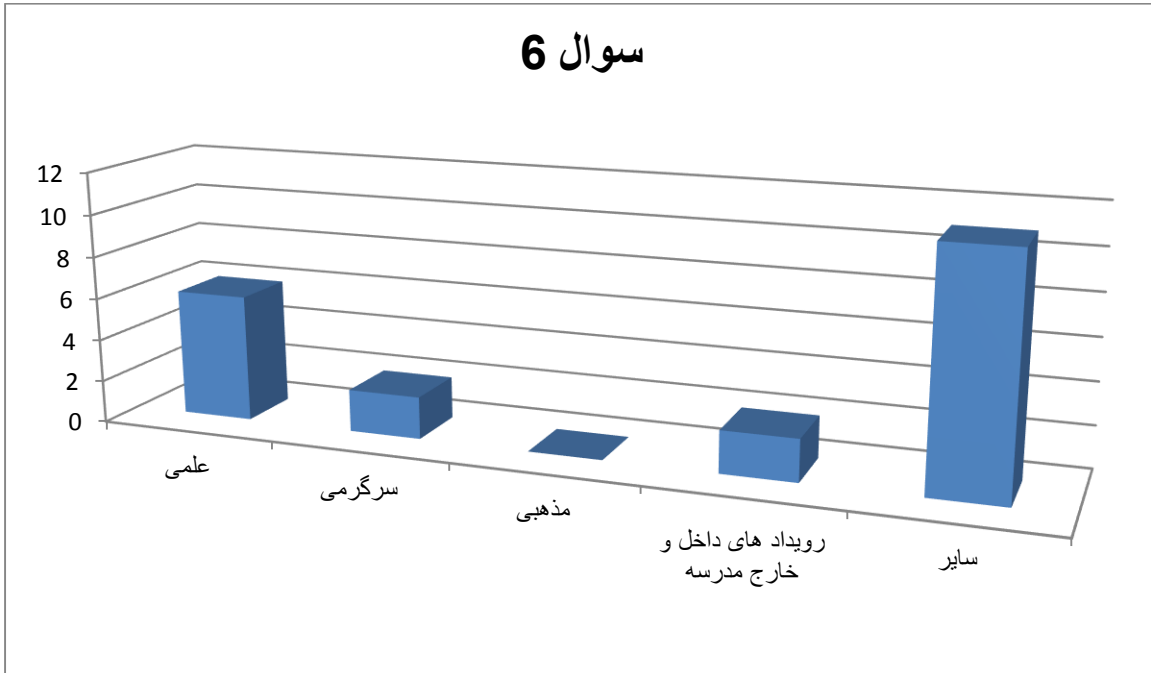

تعداد افراد ۲۲ نفر

4) شما چه مقدار وقت خود را در هفته به سایت اختصاص می دهید

1-10'   2-60'   3-90'   4-120' و بیشتر

تعداد افراد ۲۲ نفر

5) شما در هفته میانگین چند محتوا در سایت قرار می دهید

1-1 م    2-2 م    3-3 م    4-4 م و بیشتر

تعداد افراد ۲۱ نفر

6) شما بیشتر در چه زمینه هایی در سایت فعالیت می کنید

1- علمی    2- سرگرمی    3- مذهبی    4- رویداد های داخل و خارج مدرسه    5- سایر

تعداد افراد ۲۱ نفر

7) آیا شما از سرعت سایت رضایت دارید