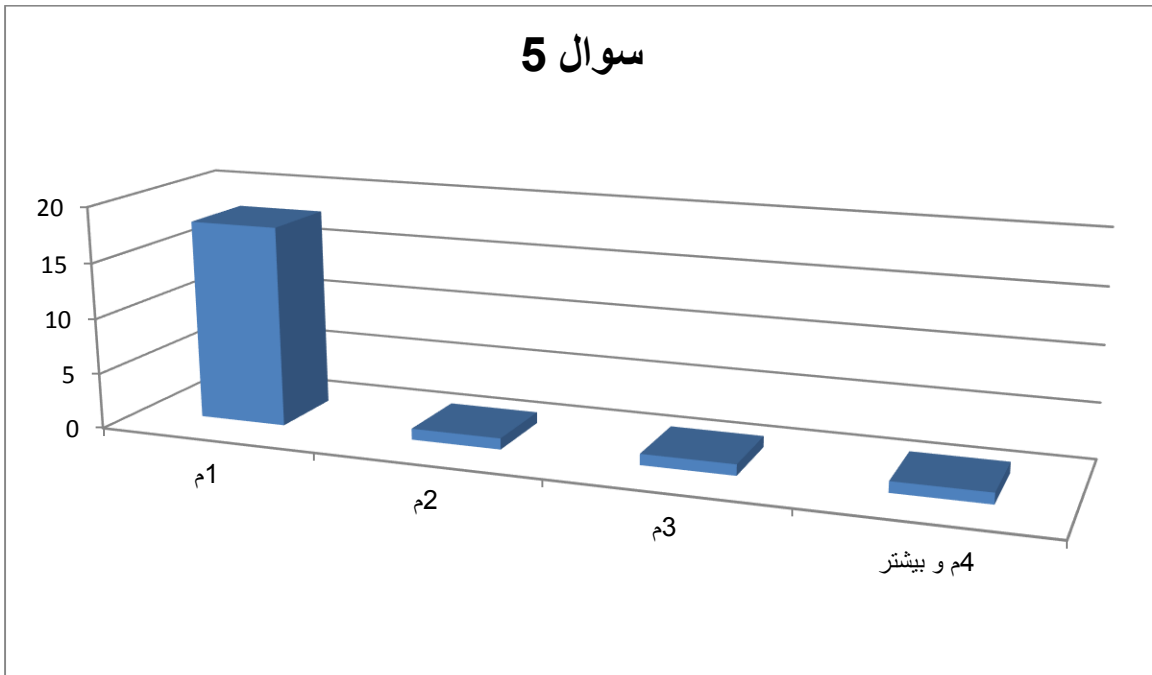

5) شما در هفته میانگین چند محتوا در سایت قرار می دهید

1-1 م   2-2 م   3-3 م   4-4 م و بیشتر

تعداد افراد ۲۱ نفر