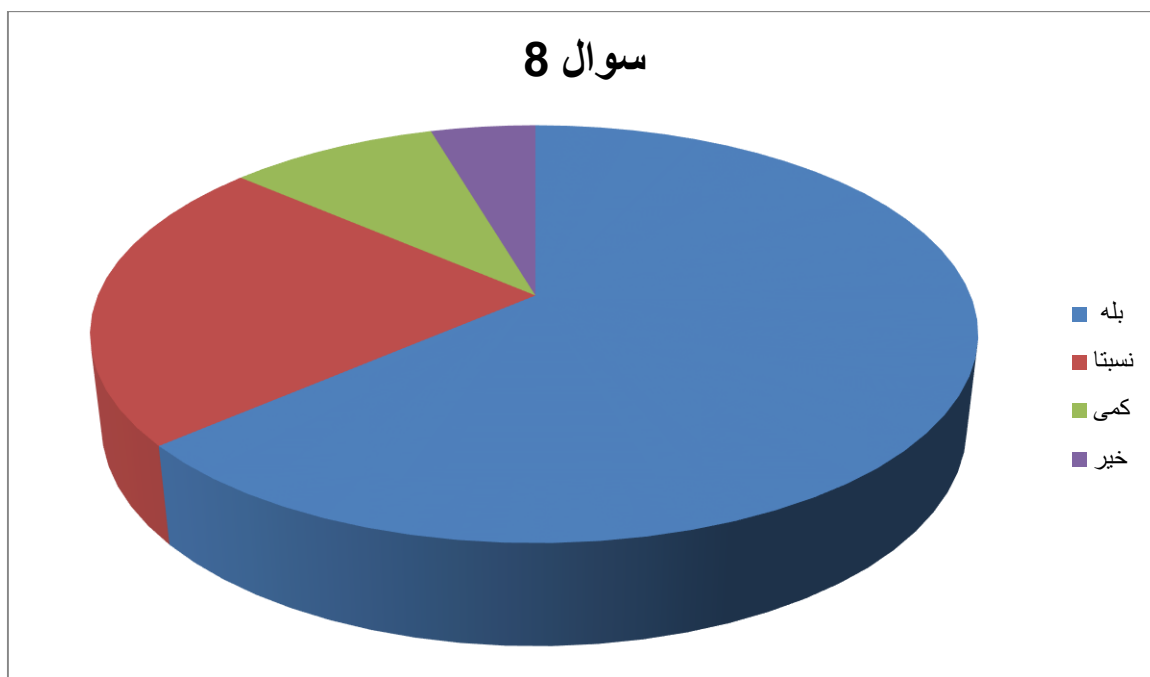

تعداد افراد ۲۱ نفر

6) شما بیشتر در چه زمینه هایی در سایت فعالیت می کنید

1- علمی    2- سرگرمی    3- مذهبی    4- رویداد های داخل و خارج مدرسه    5- سایر

تعداد افراد ۲۱ نفر

7) آیا شما از سرعت سایت رضایت دارید

1- بله 2- نسبتاً 3- کمی 4- خیر

تعداد افراد ۲۲ نفر

8) به نظر شما سرعت سایت نسبت به گذشته تغییر داشته است

1- بله 2- نسبتا 3- کمی 4- خیر

تعداد افراد ۲۲ نفر

9) شما از چند درصد امکانات سایت استفاده می کنید

100-1 % 70-2 % 40-3 % 10-4 %

تعداد افراد ۲۱ نفر

1- علمی    2- سرگرمی    3- مذهبی    4- رویداد های داخل و خارج مدرسه    5- سایر

تعداد افراد ۲۱ نفر