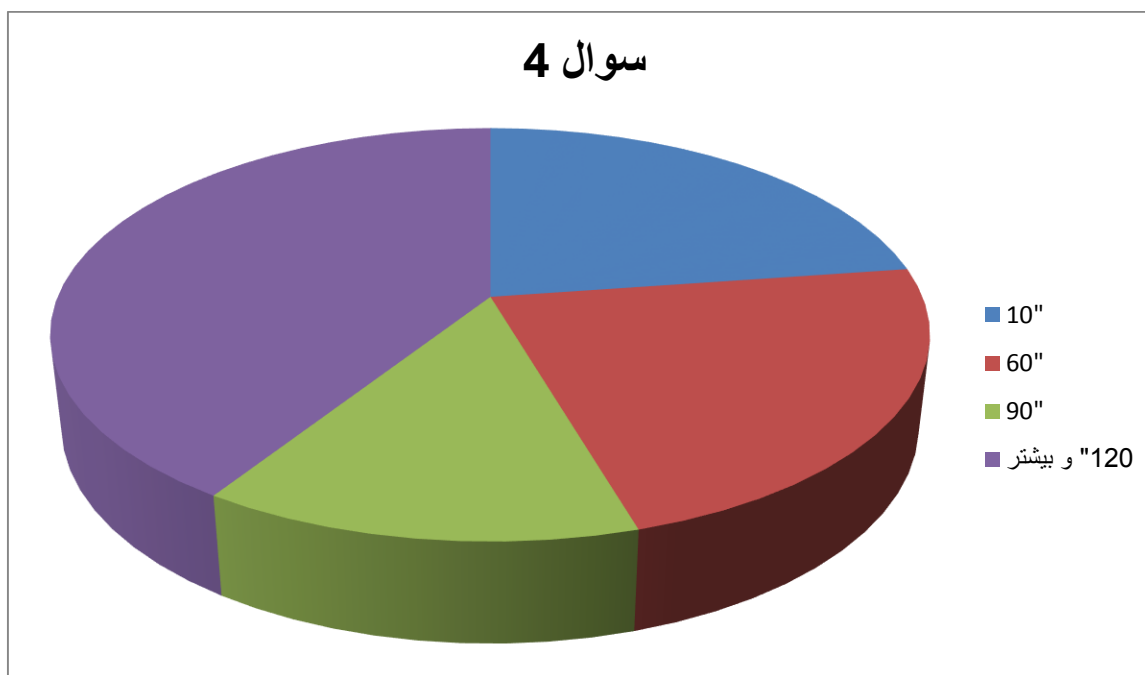

1- بله 2- خیر 3- تا حدودی

تعداد افراد ۲۲ نفر

2) آیا شما در سایت میزان فعالیت می کنید

1- خیلی زیاد 2- زیاد 3- متوسط 4- کم

تعداد افراد ۲۲ نفر

3) شما چند درصد از سایت میزان استفاده می کنید

1- 100%    2- 70%    3- 40%    4- 10%

تعداد افراد ۲۲ نفر

4) شما چه مقدار وقت خود را در هفته به سایت اختصاص می دهید

1-10'   2-60'   3-90'   4-120' و بیشتر

تعداد افراد ۲۲ نفر

5) شما در هفته میانگین چند محتوا در سایت قرار می دهید

1-1 م    2-2 م    3-3 م    4-4 م و بیشتر