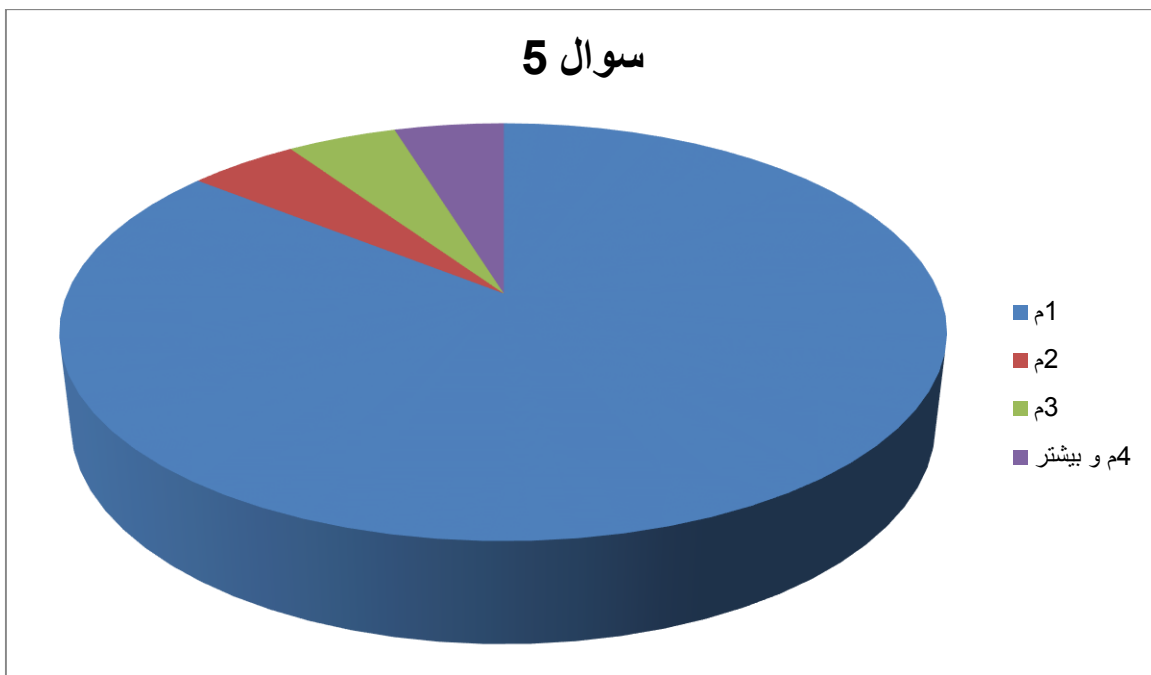

تعداد افراد ۲۲ نفر

4) شما چه مقدار وقت خود را در هفته به سایت اختصاص می دهید

1-10'   2-60'   3-90'   4-120' و بیشتر

تعداد افراد ۲۲ نفر

5) شما در هفته میانگین چند محتوا در سایت قرار می دهید

1-1 م    2-2 م    3-3 م    4-4 م و بیشتر

تعداد افراد ۲۱ نفر

6) شما بیشتر در چه زمینه هایی در سایت فعالیت می کنید

1- علمی    2- سرگرمی    3- مذهبی    4- رویداد های داخل و خارج مدرسه    5- سایر

تعداد افراد ۲۱ نفر

7) آیا شما از سرعت سایت رضایت دارید