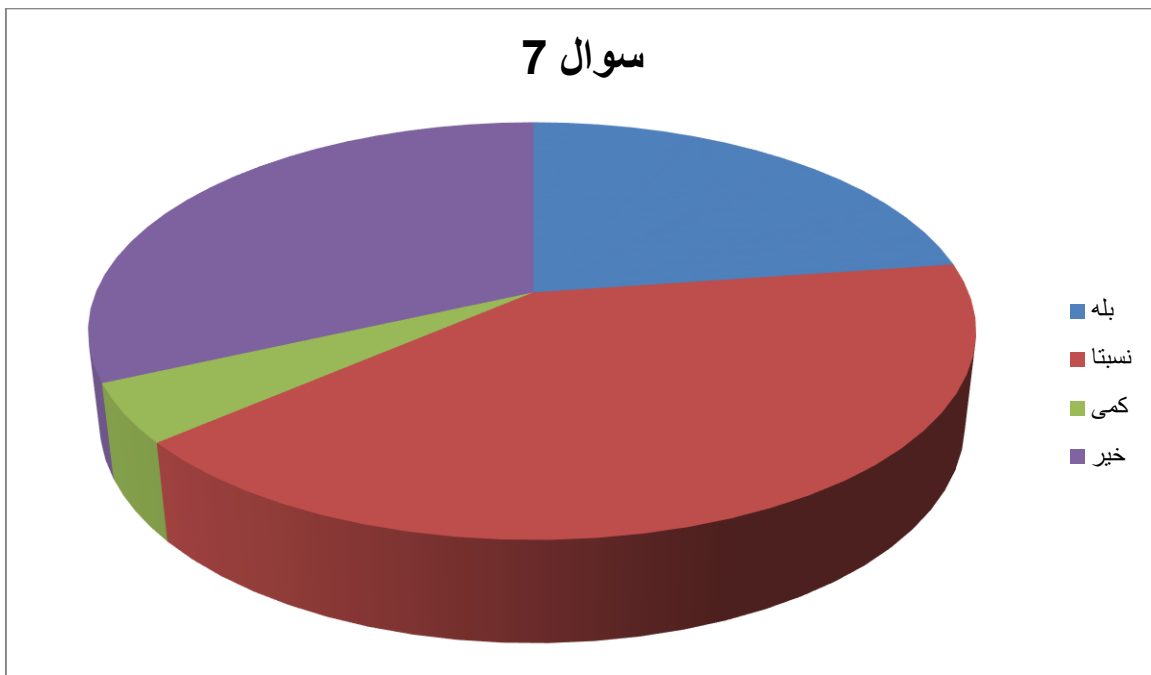

7) آیا شما از سرعت سایت رضایت دارید

1- بله 2- نسبتاً 3- کمی 4- خیر

تعداد افراد ۲۲ نفر