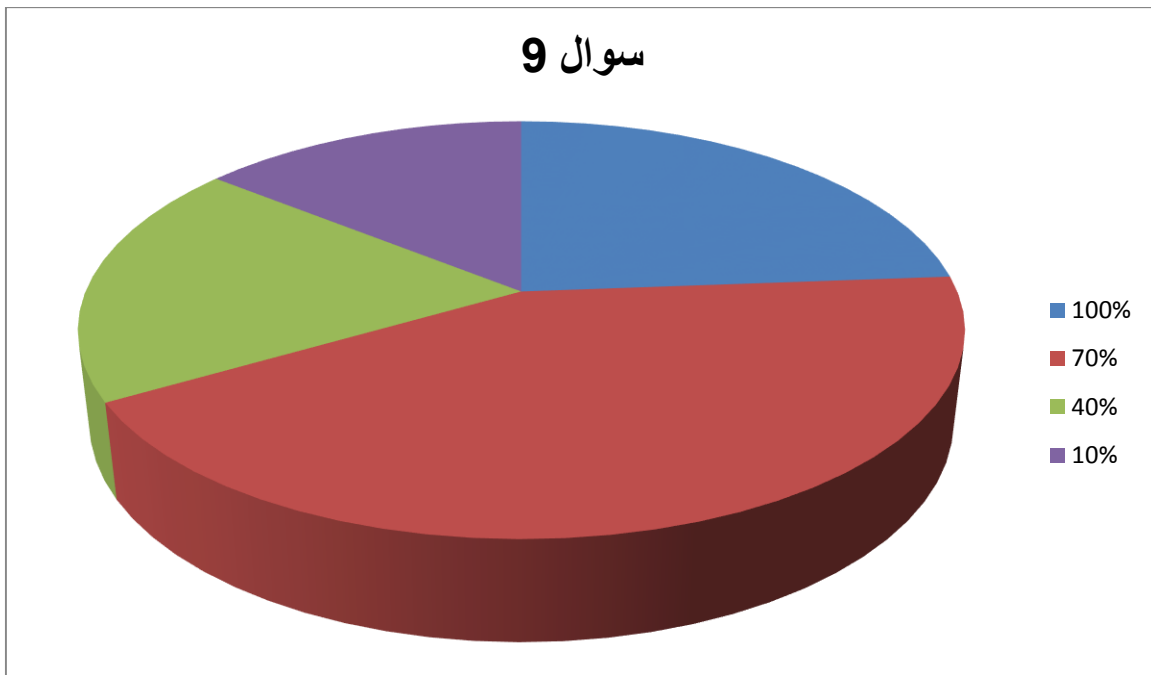

تعداد افراد ۲۱ نفر

6) شما بیشتر در چه زمینه هایی در سایت فعالیت می کنید

1- علمی    2- سرگرمی    3- مذهبی    4- رویداد های داخل و خارج مدرسه    5- سایر

تعداد افراد ۲۱ نفر

7) آیا شما از سرعت سایت رضایت دارید

1- بله 2- نسبتاً 3- کمی 4- خیر

تعداد افراد ۲۲ نفر

8) به نظر شما سرعت سایت نسبت به گذشته تغییر داشته است

1- بله 2- نسبتا 3- کمی 4- خیر

تعداد افراد ۲۲ نفر

9) شما از چند درصد امکانات سایت استفاده می کنید

100-1 % 70-2 % 40-3 % 10-4 %

تعداد افراد ۲۱ نفر

1- علمی    2- سرگرمی    3- مذهبی    4- رویداد های داخل و خارج مدرسه    5- سایر

تعداد افراد ۲۱ نفر