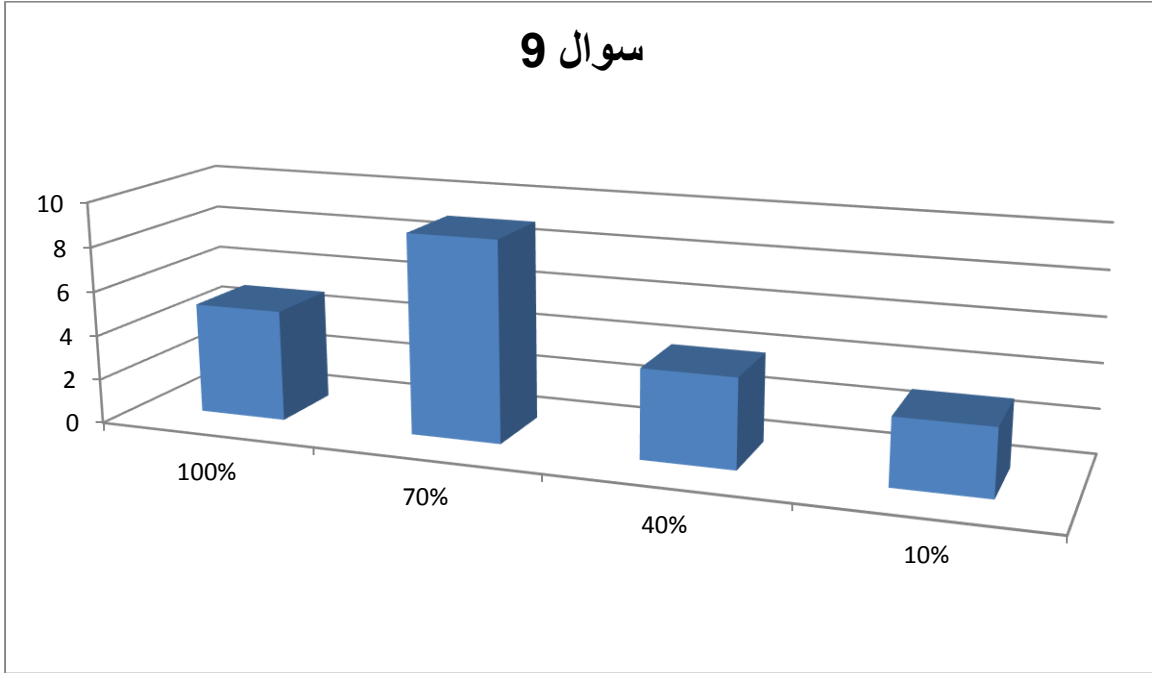

تعداد افراد ۲۱ نفر

6) شما بیشتر در چه زمینه هایی در سایت فعالیت می کنید

1- علمی    2- سرگرمی    3- مذهبی    4- رویداد های داخل و خارج مدرسه    5- سایر

تعداد افراد ۲۱ نفر

7) آیا شما از سرعت سایت رضایت دارید

1- بله 2- نسبتاً 3- کمی 4- خیر

تعداد افراد ۲۲ نفر

8) به نظر شما سرعت سایت نسبت به گذشته تغییر داشته است

1- بله 2- نسبتا 3- کمی 4- خیر

تعداد افراد ۲۲ نفر

9) شما از چند درصد امکانات سایت استفاده می کنید

100-1 % 70-2 % 40-3 % 10-4 %

تعداد افراد ۲۱ نفر

1- علمی    2- سرگرمی    3- مذهبی    4- رویداد های داخل و خارج مدرسه    5- سایر

تعداد افراد ۲۱ نفر