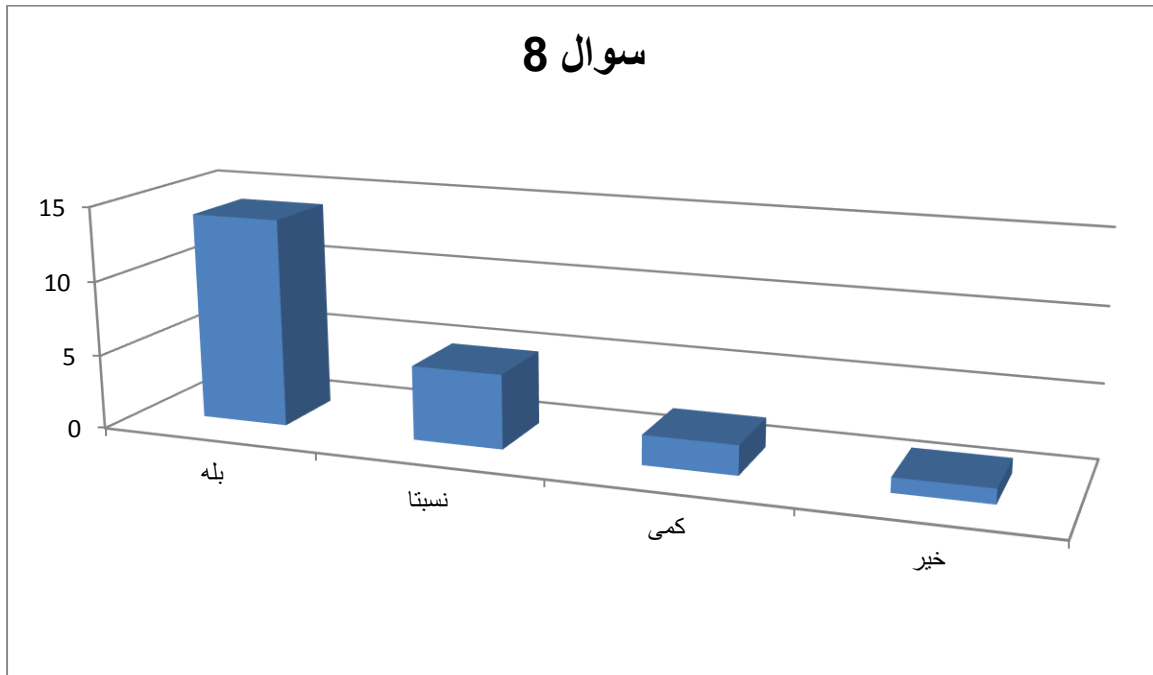

1- بله 2- نسبتاً 3- کمی 4- خیر

تعداد افراد ۲۲ نفر

8) به نظر شما سرعت سایت نسبت به گذشته تغییر داشته است

1- بله 2- نسبتا 3- کمی 4- خیر

تعداد افراد ۲۲ نفر

9) شما از چند درصد امکانات سایت استفاده می کنید

100-1 % 70-2 % 40-3 % 10-4 %